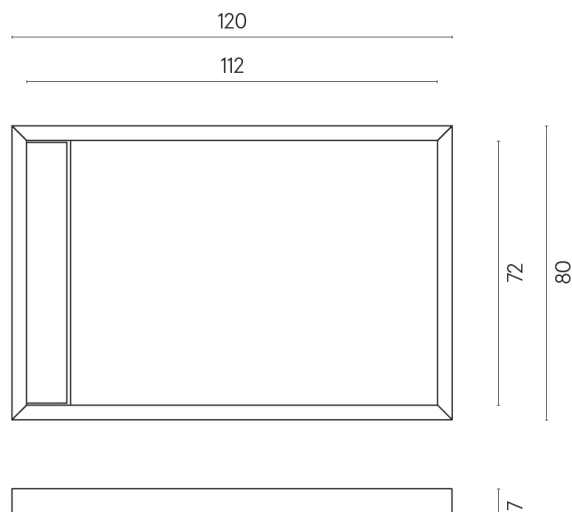

ИЗДЕЛИЕ С ВЫБРАННЫМИ ВАМИ ПАРАМЕТРАМИ.

Артикул: 620820000003

Diamond

Душевой Поддон 120

Облицовка изделия

Стелларис Каррара
Айвори Натуральный

Цвета и другие эстетические характеристики плитки на иллюстрациях на сайте являются ориентировочными. Перед покупкой всегда смотрите образцы вживую.