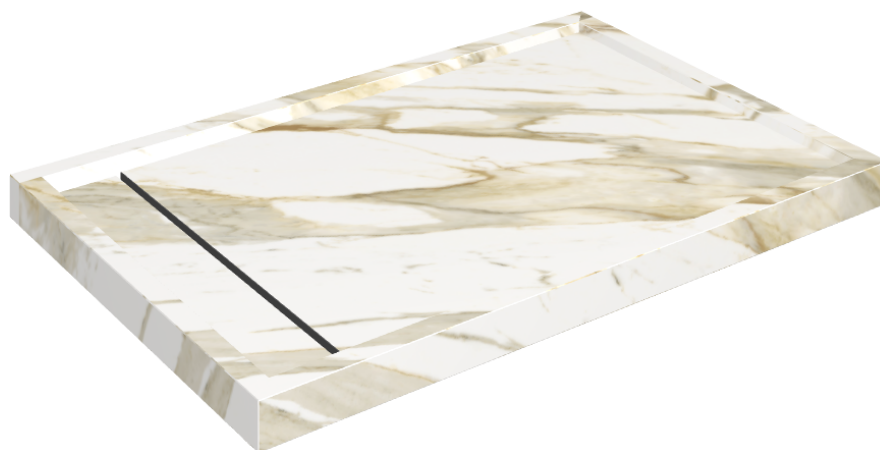

ИЗДЕЛИЕ С ВЫБРАННЫМИ ВАМИ ПАРАМЕТРАМИ.

Артикул:

620820000003

Diamond

Душевой Поддон 120

Облицовка изделия

Стелларис
Калакатта Голд
Натуральный

Цвета и другие эстетические характеристики плитки на иллюстрациях на сайте являются ориентировочными. Перед покупкой всегда смотрите образцы вживую.