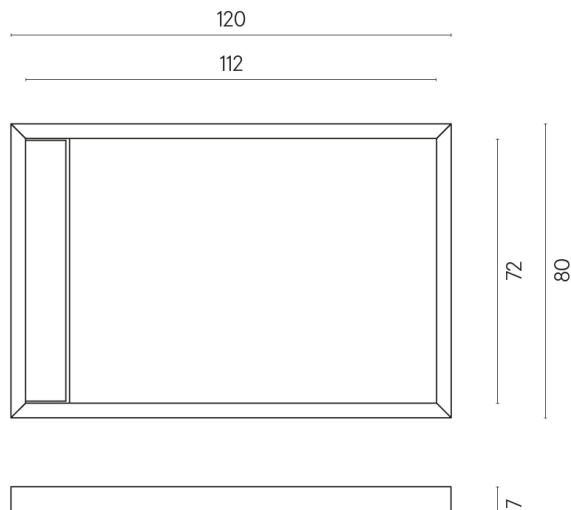

ИЗДЕЛИЕ С ВЫБРАННЫМИ ВАМИ ПАРАМЕТРАМИ.

Артикул: 620820000003

Diamond

Душевой Поддон 120

Облицовка изделия

Стелларис
Статуарио Уайт
Натуральный

Цвета и другие эстетические характеристики плитки на иллюстрациях на сайте являются ориентировочными. Перед покупкой всегда смотрите образцы вживую.