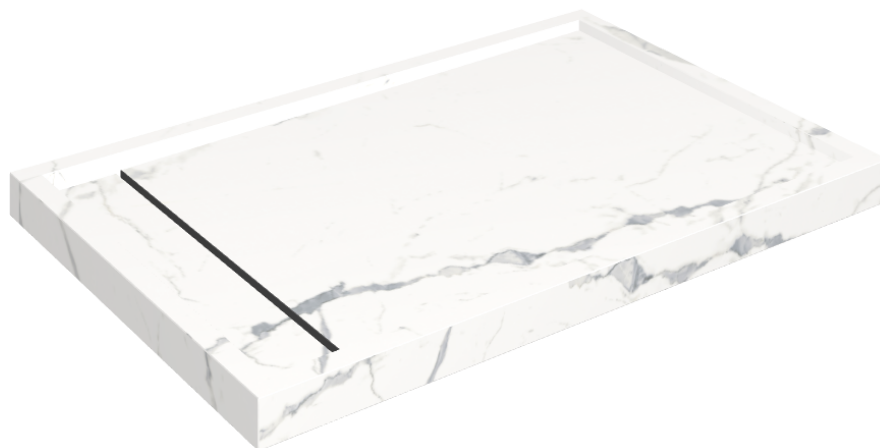

ИЗДЕЛИЕ С ВЫБРАННЫМИ ВАМИ ПАРАМЕТРАМИ.

Артикул: 620820000003

Diamond

Душевой Поддон 120

Облицовка изделия

Стелларис
Статуарио Уайт
Натуральный

Цвета и другие эстетические характеристики плитки на иллюстрациях на сайте являются ориентировочными. Перед покупкой всегда смотрите образцы вживую.