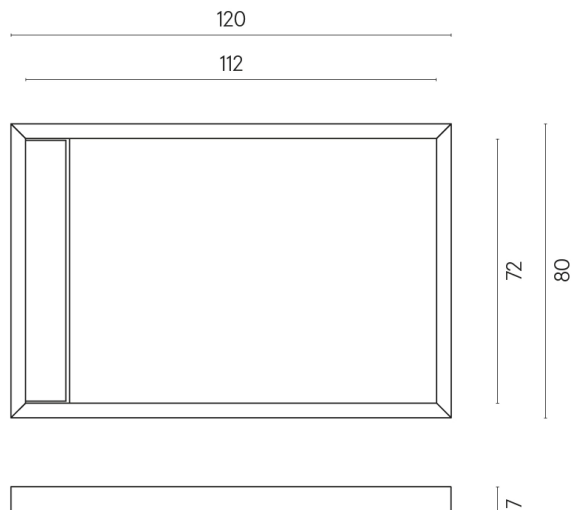

ИЗДЕЛИЕ С ВЫБРАННЫМИ ВАМИ ПАРАМЕТРАМИ.

Артикул: 620820000003

Diamond

Душевой Поддон 120

Облицовка изделия
Этернум Гласс Авио
Люкс

Цвета и другие эстетические характеристики плитки на иллюстрациях на сайте являются ориентировочными. Перед покупкой всегда смотрите образцы вживую.