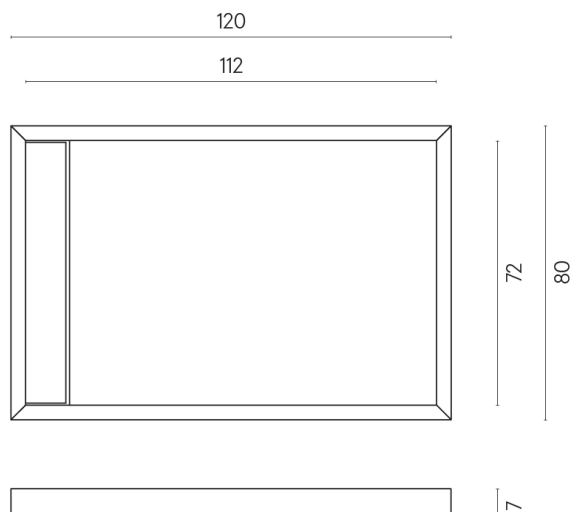

ИЗДЕЛИЕ С ВЫБРАННЫМИ ВАМИ ПАРАМЕТРАМИ.

Артикул: 620820000003

Diamond

Душевой Поддон 120

Облицовка изделия

Этернум Гласс Авио
Люкс

Цвета и другие эстетические характеристики плитки на иллюстрациях на сайте являются ориентировочными. Перед покупкой всегда смотрите образцы вживую.