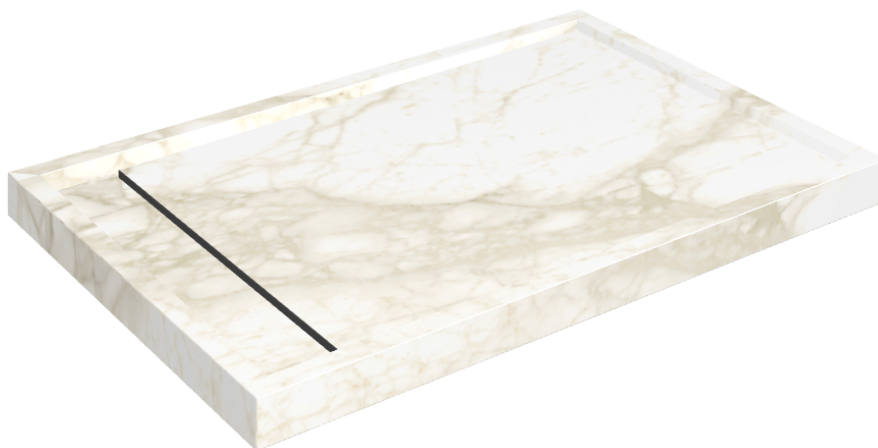

# Diamond

## Душевой Поддон 120

Облицовка изделия

Этернум Каррара  
Люкс

Цвета и другие эстетические характеристики плитки на иллюстрациях на сайте являются ориентировочными. Перед покупкой всегда смотрите образцы вживую.