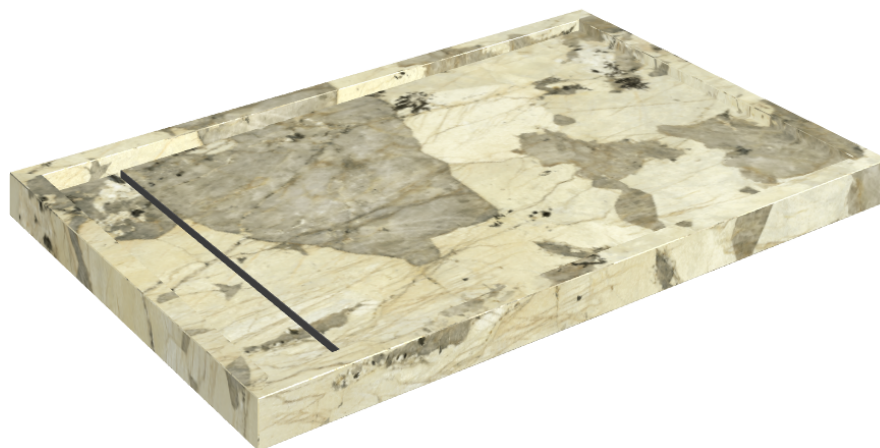

ИЗДЕЛИЕ С ВЫБРАННЫМИ ВАМИ ПАРАМЕТРАМИ.

Артикул: 620820000003

# Diamond

Душевой Поддон 120

Облицовка изделия

Этернум Волкано  
Натуральный

Цвета и другие эстетические характеристики плитки на иллюстрациях на сайте являются ориентировочными. Перед покупкой всегда смотрите образцы вживую.