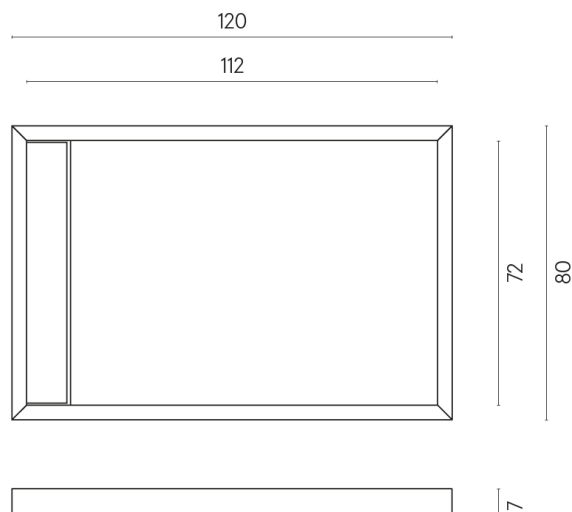

ИЗДЕЛИЕ С ВЫБРАННЫМИ ВАМИ ПАРАМЕТРАМИ.

Артикул: 620820000003

Diamond

Душевой Поддон 120

Облицовка изделия

Континуум Брасс
Дарк Шлифованный

Цвета и другие эстетические характеристики плитки на иллюстрациях на сайте являются ориентировочными. Перед покупкой всегда смотрите образцы вживую.