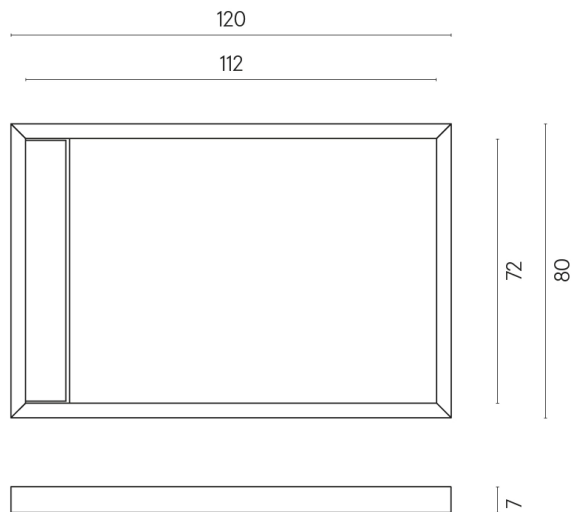

ИЗДЕЛИЕ С ВЫБРАННЫМИ ВАМИ ПАРАМЕТРАМИ.

Артикул: 620820000003

Diamond

Душевой Поддон 120

Облицовка изделия

Континуум Айрон
Натуральный

Цвета и другие эстетические характеристики плитки на иллюстрациях на сайте являются ориентировочными. Перед покупкой всегда смотрите образцы вживую.