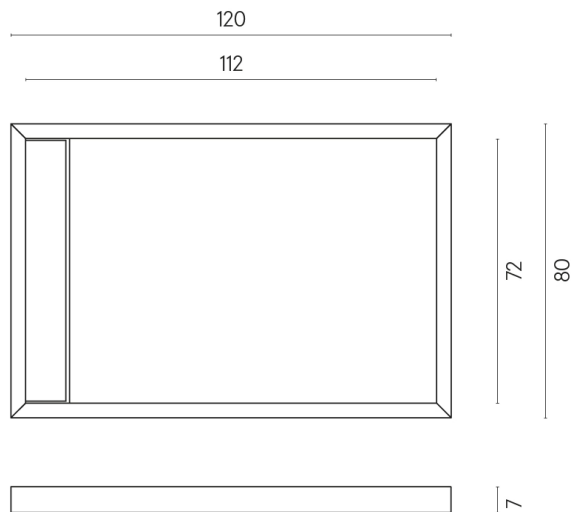

ИЗДЕЛИЕ С ВЫБРАННЫМИ ВАМИ ПАРАМЕТРАМИ.

Артикул: 620820000003

Diamond

Душевой Поддон 120

Облицовка изделия

Континуум Сильвер
Натуральный

Цвета и другие эстетические характеристики плитки на иллюстрациях на сайте являются ориентировочными. Перед покупкой всегда смотрите образцы вживую.