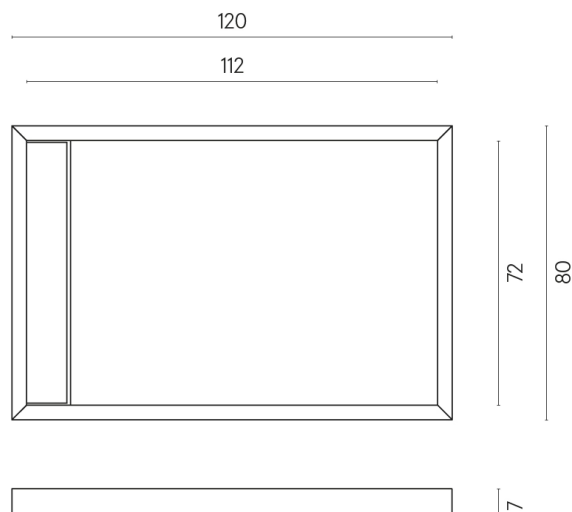

ИЗДЕЛИЕ С ВЫБРАННЫМИ ВАМИ ПАРАМЕТРАМИ.

Артикул: 620820000003

Diamond

Душевой Поддон 120

Облицовка изделия

Континуум Пьюр
Натуральный

Цвета и другие эстетические характеристики плитки на иллюстрациях на сайте являются ориентировочными. Перед покупкой всегда смотрите образцы вживую.