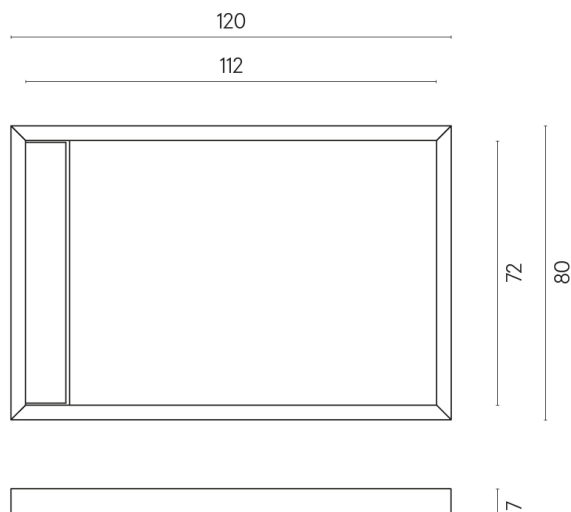

ИЗДЕЛИЕ С ВЫБРАННЫМИ ВАМИ ПАРАМЕТРАМИ.

Артикул:

620820000003

Diamond

Душевой Поддон 120

Облицовка изделия

Континуум Стоун
Грэй Натуральный

Цвета и другие эстетические характеристики плитки на иллюстрациях на сайте являются ориентировочными. Перед покупкой всегда смотрите образцы вживую.

Найдите ближайшую
авторизованную точку
продаж тут:

<https://spb.italonceramica.ru/ru/home/dealer/>