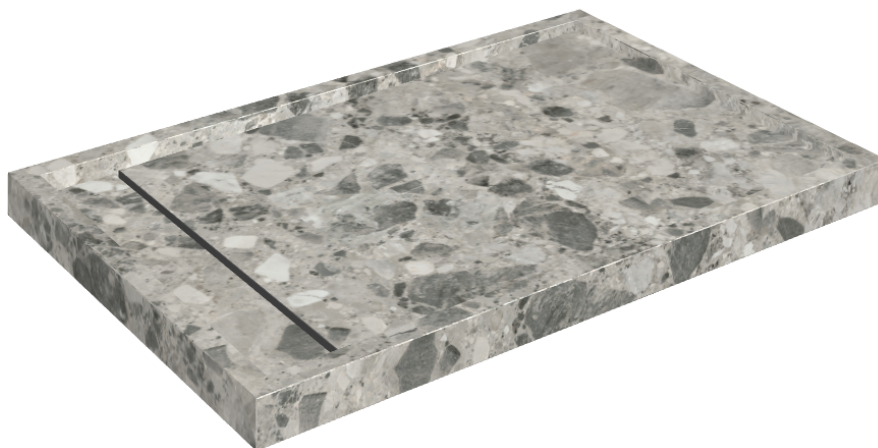

ИЗДЕЛИЕ С ВЫБРАННЫМИ ВАМИ ПАРАМЕТРАМИ.

Артикул:

620820000003

Diamond

Душевой Поддон 120

Облицовка изделия

Континуум Стоун
Грэй Натуральный

Цвета и другие эстетические характеристики плитки на иллюстрациях на сайте являются ориентировочными. Перед покупкой всегда смотрите образцы вживую.

Найдите ближайшую
авторизованную точку
продаж тут:

<https://spb.italonceramica.ru/ru/home/dealer/>