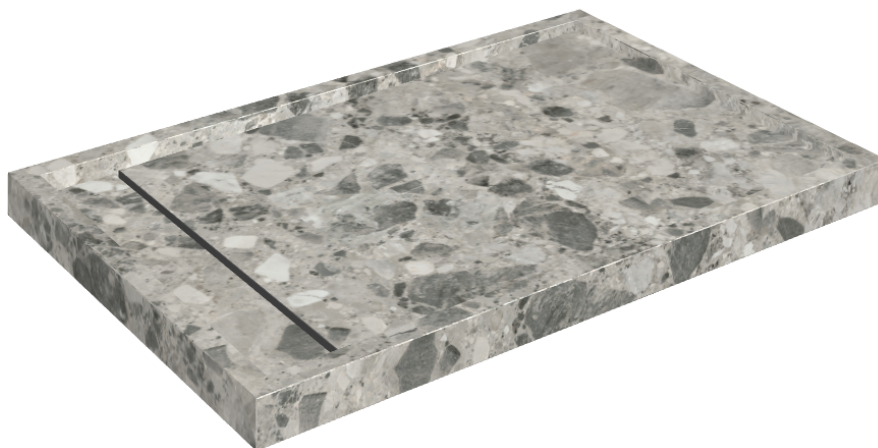

ИЗДЕЛИЕ С ВЫБРАННЫМИ ВАМИ ПАРАМЕТРАМИ.

Артикул:

620820000003

# Diamond

## Душевой Поддон 120

Облицовка изделия

Континуум Стоун  
Грэй Натуральный

Цвета и другие эстетические характеристики плитки на иллюстрациях на сайте являются ориентировочными. Перед покупкой всегда смотрите образцы вживую.