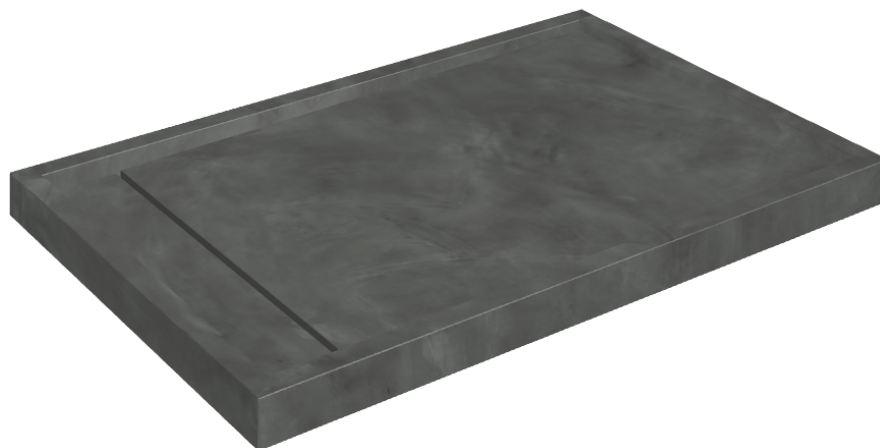

ИЗДЕЛИЕ С ВЫБРАННЫМИ ВАМИ ПАРАМЕТРАМИ.

Артикул: 620820000003

# Diamond

Душевой Поддон 120

Облицовка изделия

Континуум Петрол  
Натуральный

Цвета и другие эстетические характеристики плитки на иллюстрациях на сайте являются ориентировочными. Перед покупкой всегда смотрите образцы вживую.