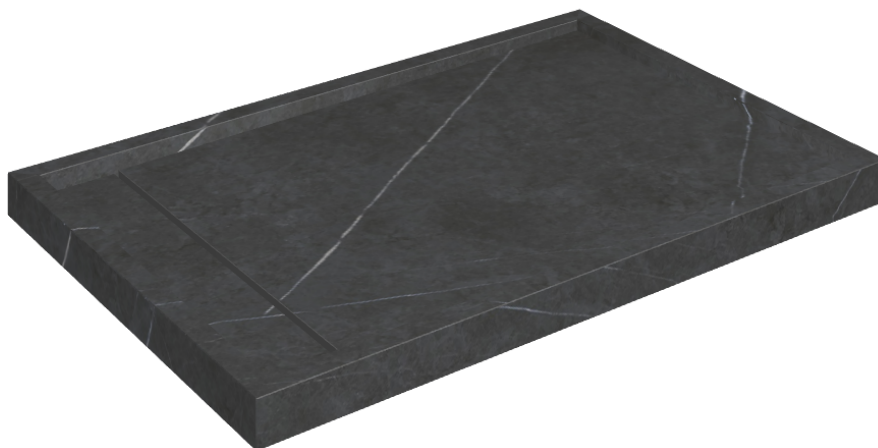

ИЗДЕЛИЕ С ВЫБРАННЫМИ ВАМИ ПАРАМЕТРАМИ.

Артикул: 620820000003

Diamond

Душевой Поддон 120

Облицовка изделия

Метрополис
Имperiал Блэк
Натуральный

Цвета и другие эстетические характеристики плитки на иллюстрациях на сайте являются ориентировочными. Перед покупкой всегда смотрите образцы вживую.