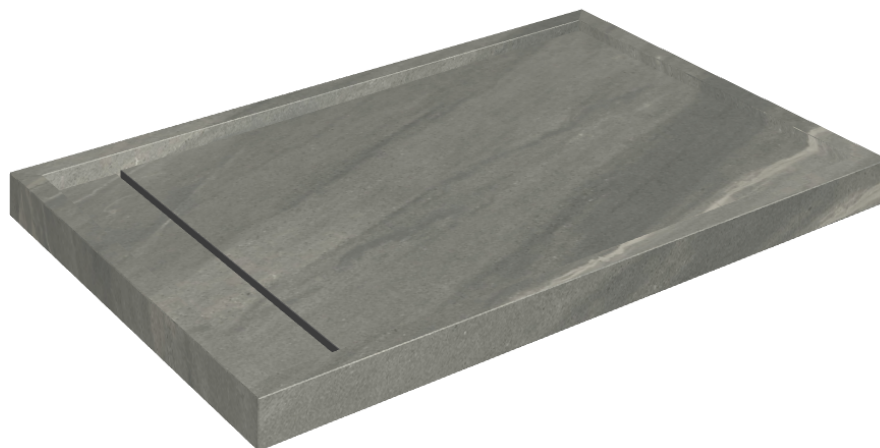

ИЗДЕЛИЕ С ВЫБРАННЫМИ ВАМИ ПАРАМЕТРАМИ.

Артикул:

620820000003

Diamond

Душевой Поддон 120

Облицовка изделия

Метрополис Графит
Дарк Натуральный

Цвета и другие эстетические характеристики плитки на иллюстрациях на сайте являются ориентировочными. Перед покупкой всегда смотрите образцы вживую.