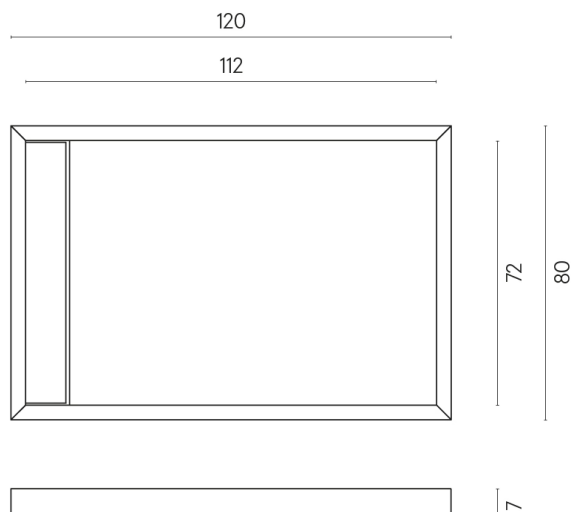

ИЗДЕЛИЕ С ВЫБРАННЫМИ ВАМИ ПАРАМЕТРАМИ.

Артикул:

620820000003

Diamond

Душевой Поддон 120

Облицовка изделия

Метрополис Графит
Дарк Натуральный

Цвета и другие эстетические характеристики плитки на иллюстрациях на сайте являются ориентировочными. Перед покупкой всегда смотрите образцы вживую.