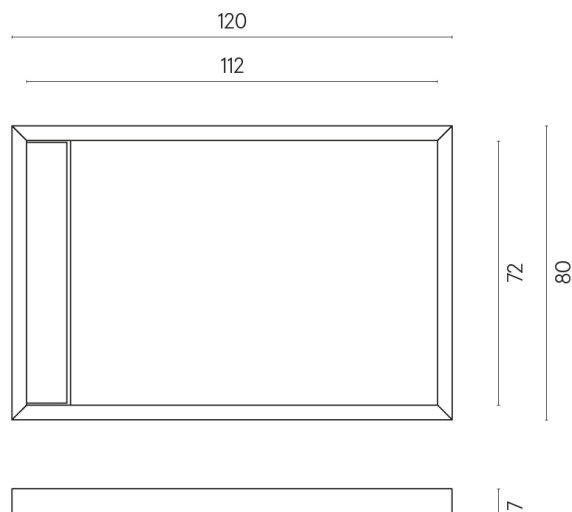

ИЗДЕЛИЕ С ВЫБРАННЫМИ ВАМИ ПАРАМЕТРАМИ.

Артикул:

620820000003

Diamond

Душевой Поддон 120

Облицовка изделия

Метрополис Графит
Дарк Натуральный

Цвета и другие эстетические характеристики плитки на иллюстрациях на сайте являются ориентировочными. Перед покупкой всегда смотрите образцы вживую.