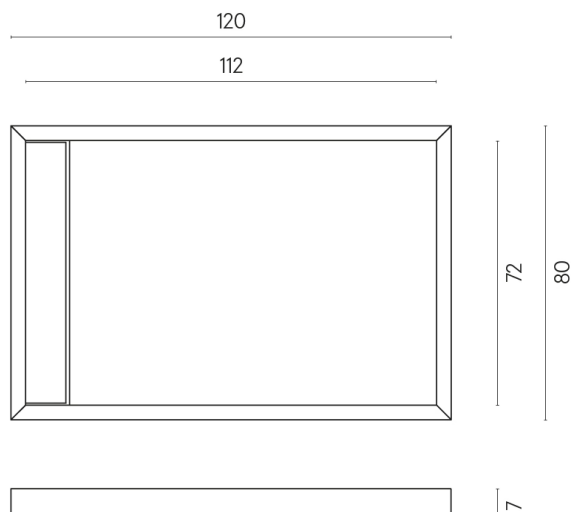

ИЗДЕЛИЕ С ВЫБРАННЫМИ ВАМИ ПАРАМЕТРАМИ.

Артикул:

620820000003

Diamond

Душевой Поддон 120

Облицовка изделия

Метрополис Роял
Айвори Натуральный

Цвета и другие эстетические характеристики плитки на иллюстрациях на сайте являются ориентировочными. Перед покупкой всегда смотрите образцы вживую.