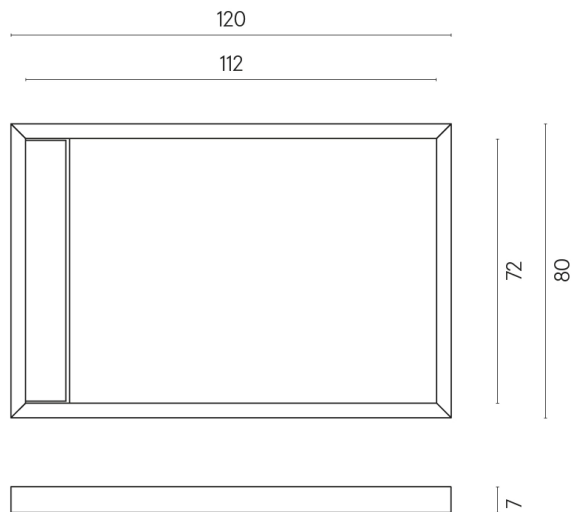

ИЗДЕЛИЕ С ВЫБРАННЫМИ ВАМИ ПАРАМЕТРАМИ.

Артикул:

620820000003

Diamond

Душевой Поддон 120

Облицовка изделия

Метрополис Роял
Айвори Натуральный

Цвета и другие эстетические характеристики плитки на иллюстрациях на сайте являются ориентировочными. Перед покупкой всегда смотрите образцы вживую.