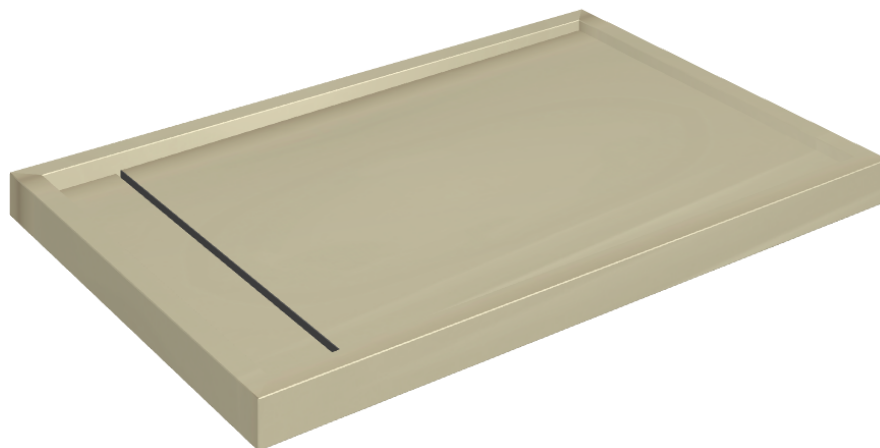

ИЗДЕЛИЕ С ВЫБРАННЫМИ ВАМИ ПАРАМЕТРАМИ.

Артикул: 620820000003

Diamond

Душевой Поддон 120

Облицовка изделия

Метрополис Гласс
Сэнд Люкс

Цвета и другие эстетические характеристики плитки на иллюстрациях на сайте являются ориентировочными. Перед покупкой всегда смотрите образцы вживую.