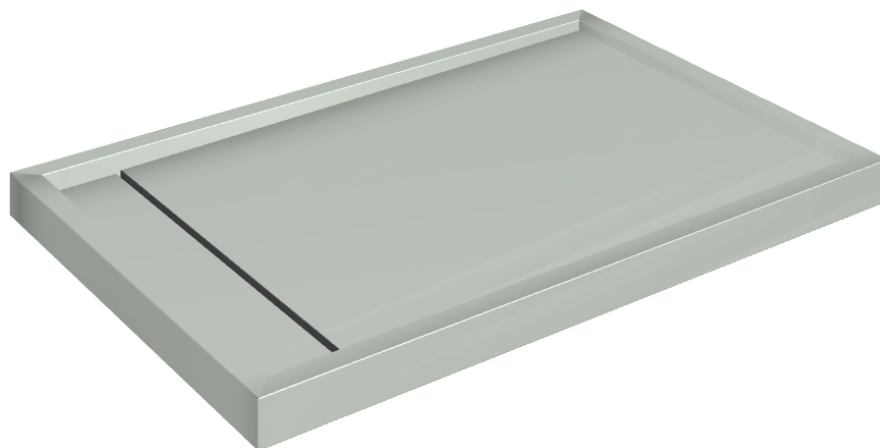

ИЗДЕЛИЕ С ВЫБРАННЫМИ ВАМИ ПАРАМЕТРАМИ.

Артикул: 620820000003

# Diamond

Душевой Поддон 120

Облицовка изделия

Метрополис Гласс  
Скай Люкс

Цвета и другие эстетические характеристики плитки на иллюстрациях на сайте являются ориентировочными. Перед покупкой всегда смотрите образцы вживую.