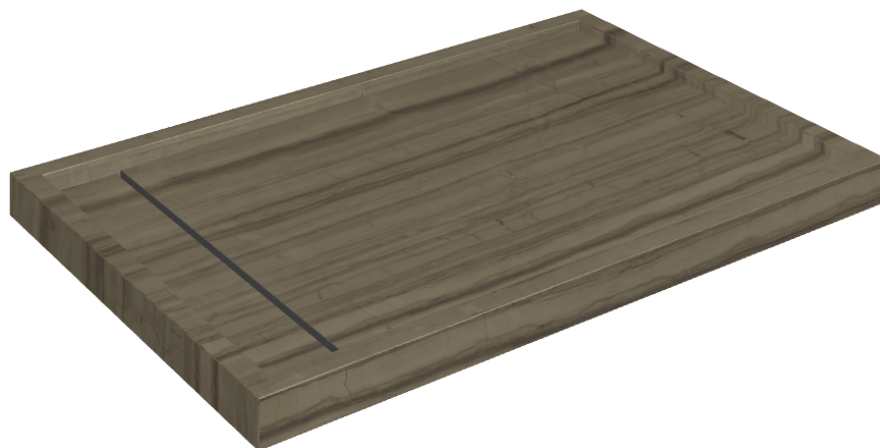

ИЗДЕЛИЕ С ВЫБРАННЫМИ ВАМИ ПАРАМЕТРАМИ.

Артикул: 620820000003

# Diamond

## Душевой Поддон 120

Облицовка изделия

Шарм Эдванс  
Элегант Браун Люкс

Цвета и другие эстетические характеристики плитки на иллюстрациях на сайте являются ориентировочными. Перед покупкой всегда смотрите образцы вживую.