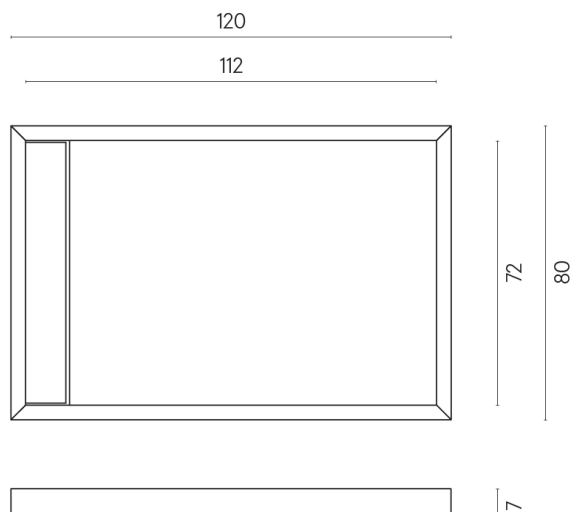

ИЗДЕЛИЕ С ВЫБРАННЫМИ ВАМИ ПАРАМЕТРАМИ.

Артикул: 620820000003

Diamond

Душевой Поддон 120

Облицовка изделия

Шарм Эдванс Силк
Грэй Люкс

Цвета и другие эстетические характеристики плитки на иллюстрациях на сайте являются ориентировочными. Перед покупкой всегда смотрите образцы вживую.