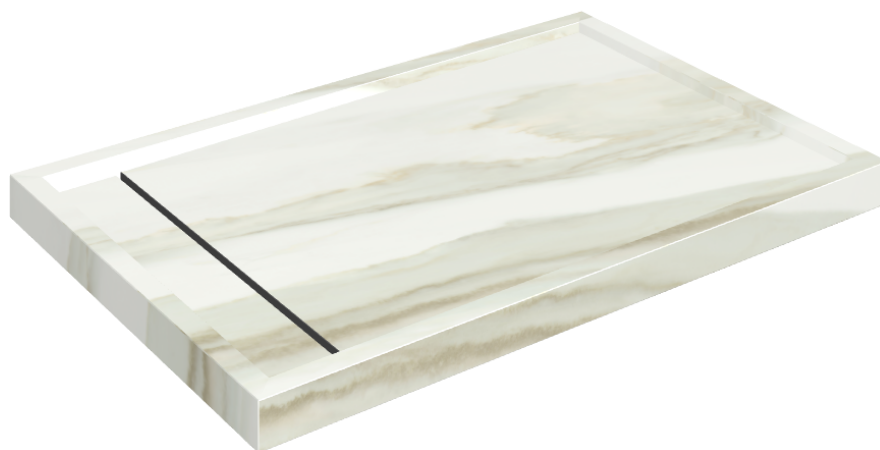

ИЗДЕЛИЕ С ВЫБРАННЫМИ ВАМИ ПАРАМЕТРАМИ.

Артикул: 620820000003

Diamond

Душевой Поддон 120

Облицовка изделия

Шарм Эдванс Кремо
Деликато
Натуральный

Цвета и другие эстетические характеристики плитки на иллюстрациях на сайте являются ориентировочными. Перед покупкой всегда смотрите образцы вживую.