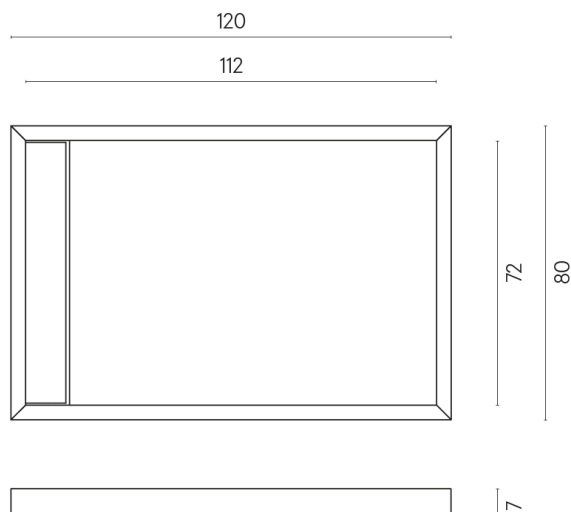

ИЗДЕЛИЕ С ВЫБРАННЫМИ ВАМИ ПАРАМЕТРАМИ.

Артикул: 620820000003

Diamond

Душевой Поддон 120

Облицовка изделия

Шарм Делюкс
Император Дарк
Натуральный

Цвета и другие эстетические характеристики плитки на иллюстрациях на сайте являются ориентировочными. Перед покупкой всегда смотрите образцы вживую.