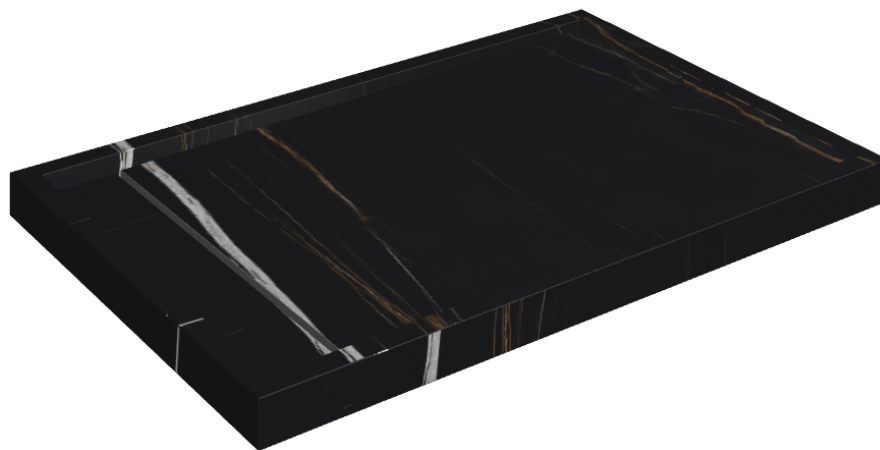

ИЗДЕЛИЕ С ВЫБРАННЫМИ ВАМИ ПАРАМЕТРАМИ.

Артикул: 620820000003

Diamond

Душевой Поддон 120

Облицовка изделия

Шарм Делюкс
Сахара Нуар
Натуральный

Цвета и другие эстетические характеристики плитки на иллюстрациях на сайте являются ориентировочными. Перед покупкой всегда смотрите образцы вживую.