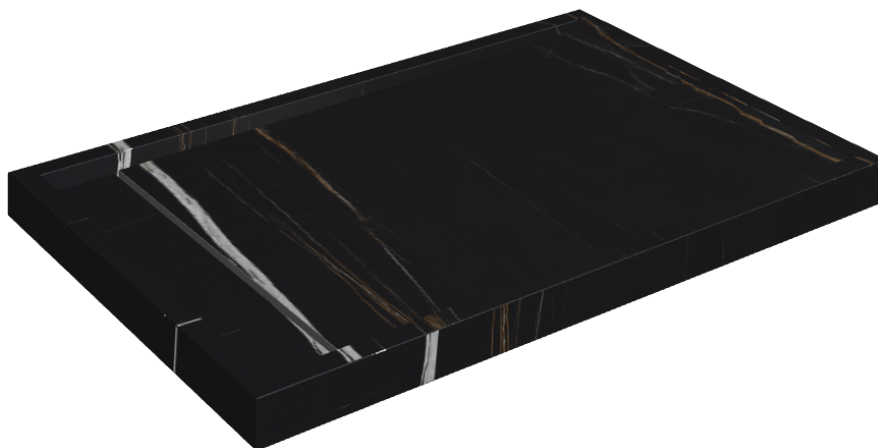

ИЗДЕЛИЕ С ВЫБРАННЫМИ ВАМИ ПАРАМЕТРАМИ.

Артикул: 620820000003

Diamond

Душевой Поддон 120

Облицовка изделия

Шарм Делюкс
Сахара Нуар
Натуральный

Цвета и другие эстетические характеристики плитки на иллюстрациях на сайте являются ориентировочными. Перед покупкой всегда смотрите образцы вживую.