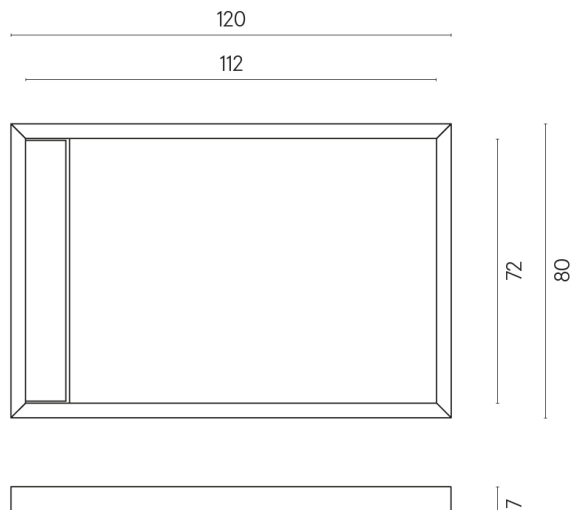

ИЗДЕЛИЕ С ВЫБРАННЫМИ ВАМИ ПАРАМЕТРАМИ.

Артикул: 620820000003

Diamond

Душевой Поддон 120

Облицовка изделия

Шарм Делюкс
Инвизибл Уайт
Натуральный

Цвета и другие эстетические характеристики плитки на иллюстрациях на сайте являются ориентировочными. Перед покупкой всегда смотрите образцы вживую.