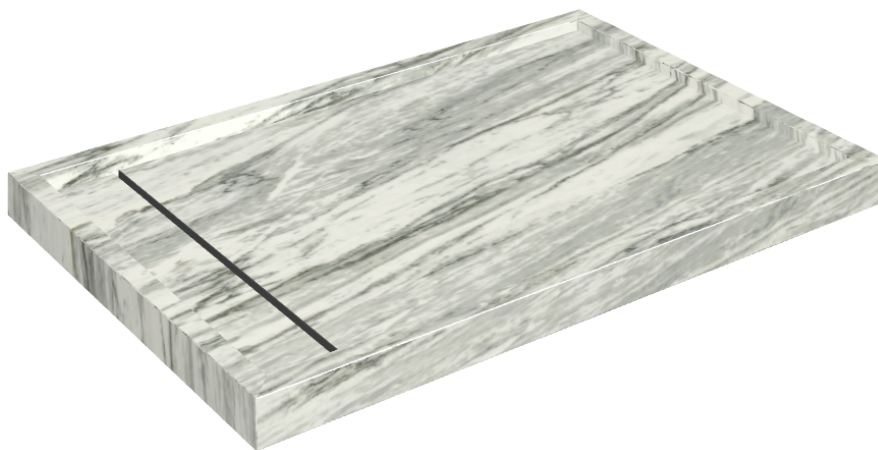

ИЗДЕЛИЕ С ВЫБРАННЫМИ ВАМИ ПАРАМЕТРАМИ.

Артикул: 620820000003

Diamond

Душевой Поддон 120

Облицовка изделия

Скайфолл Бьянко
Парадизо
Натуральный

Цвета и другие эстетические характеристики плитки на иллюстрациях на сайте являются ориентировочными. Перед покупкой всегда смотрите образцы вживую.