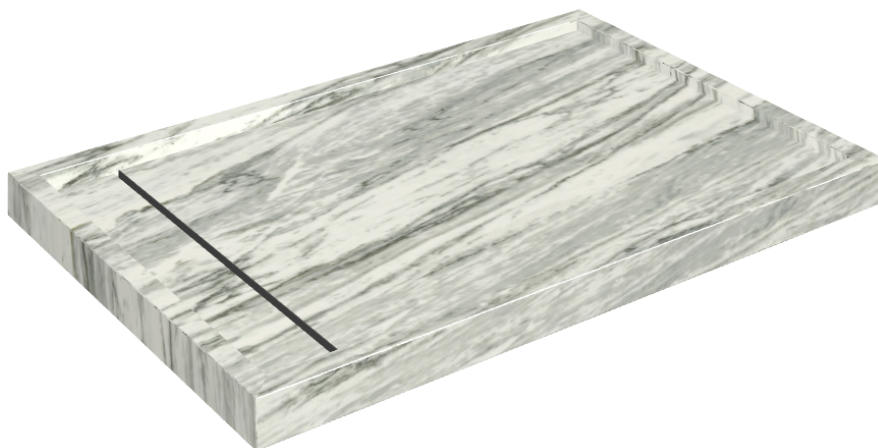

ИЗДЕЛИЕ С ВЫБРАННЫМИ ВАМИ ПАРАМЕТРАМИ.

Артикул: 620820000003

Diamond

Душевой Поддон 120

Облицовка изделия

Скайфолл Бьянко
Парадизо
Натуральный

Цвета и другие эстетические характеристики плитки на иллюстрациях на сайте являются ориентировочными. Перед покупкой всегда смотрите образцы вживую.