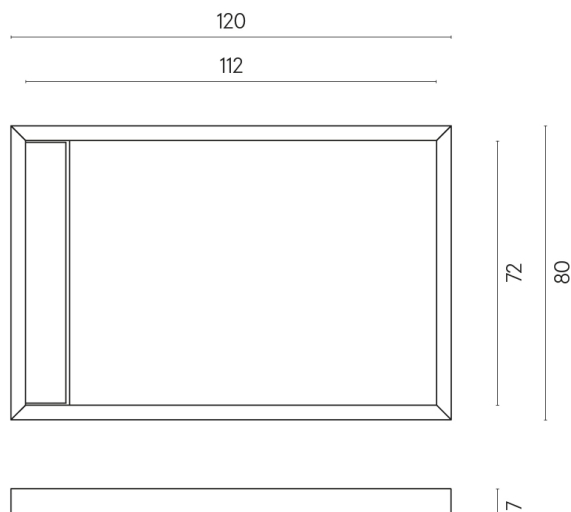

ИЗДЕЛИЕ С ВЫБРАННЫМИ ВАМИ ПАРАМЕТРАМИ.

Артикул: 620820000003

Diamond

Душевой Поддон 120

Облицовка изделия

Материя Карбонио
Натуральный

Цвета и другие эстетические характеристики плитки на иллюстрациях на сайте являются ориентировочными. Перед покупкой всегда смотрите образцы вживую.