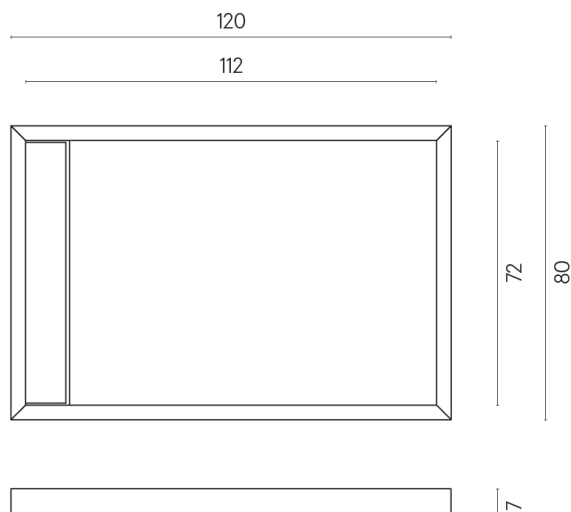

ИЗДЕЛИЕ С ВЫБРАННЫМИ ВАМИ ПАРАМЕТРАМИ.

Артикул:

620820000003

Diamond

Душевой Поддон 120

Облицовка изделия

Контемпора Пур
Натуральный

Цвета и другие эстетические характеристики плитки на иллюстрациях на сайте являются ориентировочными. Перед покупкой всегда смотрите образцы вживую.