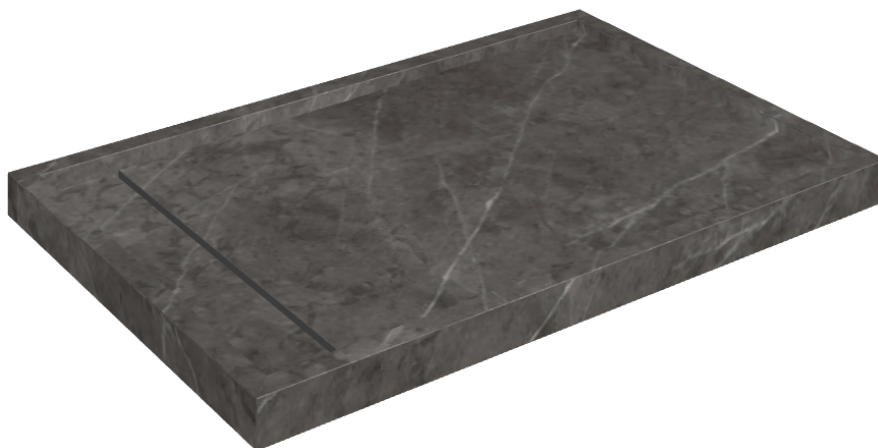

ИЗДЕЛИЕ С ВЫБРАННЫМИ ВАМИ ПАРАМЕТРАМИ.

Артикул: 620820000003

# Diamond

## Душевой Поддон 120

Облицовка изделия

Шарм Эво Антрацит  
Натуральный

Цвета и другие эстетические характеристики плитки на иллюстрациях на сайте являются ориентировочными. Перед покупкой всегда смотрите образцы вживую.