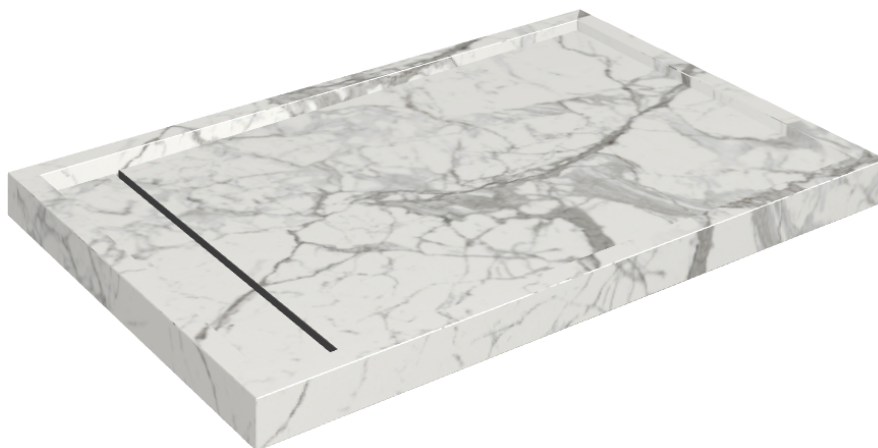

ИЗДЕЛИЕ С ВЫБРАННЫМИ ВАМИ ПАРАМЕТРАМИ.

Артикул: 620820000003

Diamond

Душевой Поддон 120

Облицовка изделия

Шарм Эво Статуарио
Натуральный

Цвета и другие эстетические характеристики плитки на иллюстрациях на сайте являются ориентировочными. Перед покупкой всегда смотрите образцы вживую.