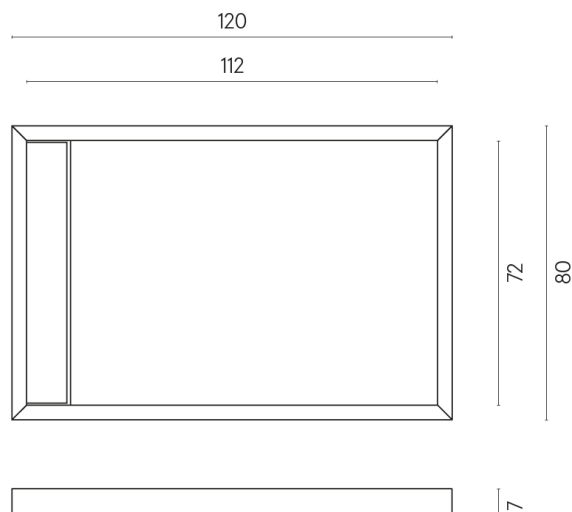

ИЗДЕЛИЕ С ВЫБРАННЫМИ ВАМИ ПАРАМЕТРАМИ.

Артикул: 620820000003

Diamond

Душевой Поддон 120

Облицовка изделия

Миллениум Блэк
Натуральный

Цвета и другие эстетические характеристики плитки на иллюстрациях на сайте являются ориентировочными. Перед покупкой всегда смотрите образцы вживую.