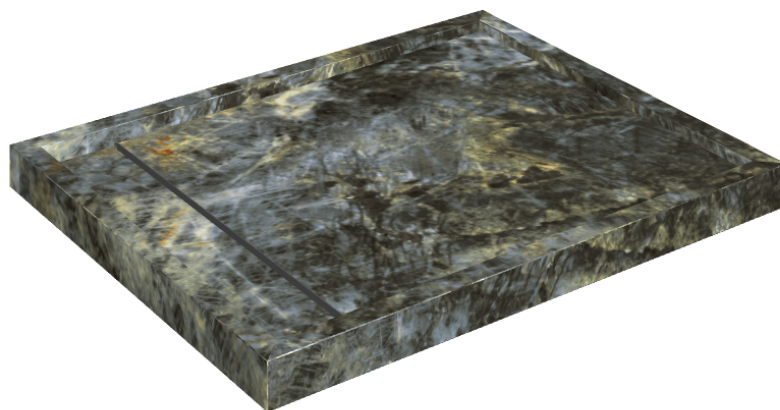

ИЗДЕЛИЕ С ВЫБРАННЫМИ ВАМИ ПАРАМЕТРАМИ.

Артикул:

620820000002

Diamond

Душевой Поддон 100

Облицовка изделия

Стелларис
Мадагаскар Дарк
Натуральный

Цвета и другие эстетические характеристики плитки на иллюстрациях на сайте являются ориентировочными. Перед покупкой всегда смотрите образцы вживую.