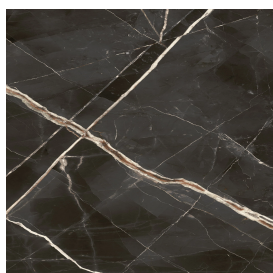

# Diamond

## Душевой Поддон 100

Облицовка изделия  
Стелларис Абсолют  
Блэк Натуральный

Цвета и другие эстетические характеристики плитки на иллюстрациях на сайте являются ориентировочными. Перед покупкой всегда смотрите образцы вживую.