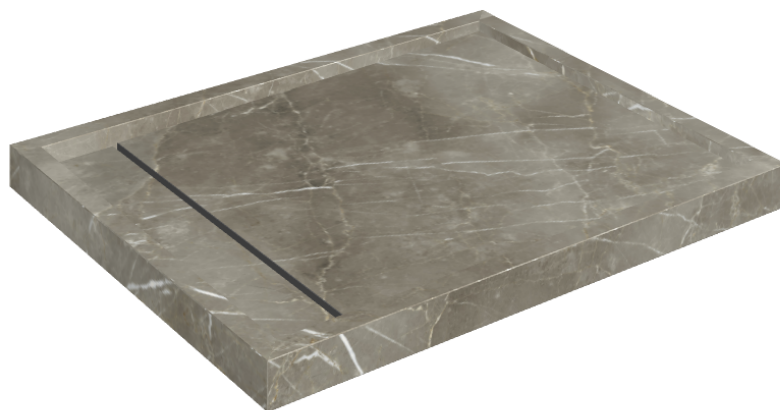

ИЗДЕЛИЕ С ВЫБРАННЫМИ ВАМИ ПАРАМЕТРАМИ.

Артикул:

620820000002

Diamond

Душевой Поддон 100

Облицовка изделия

Стелларис Тусканиа
Грэй Натуральный

Цвета и другие эстетические характеристики плитки на иллюстрациях на сайте являются ориентировочными. Перед покупкой всегда смотрите образцы вживую.