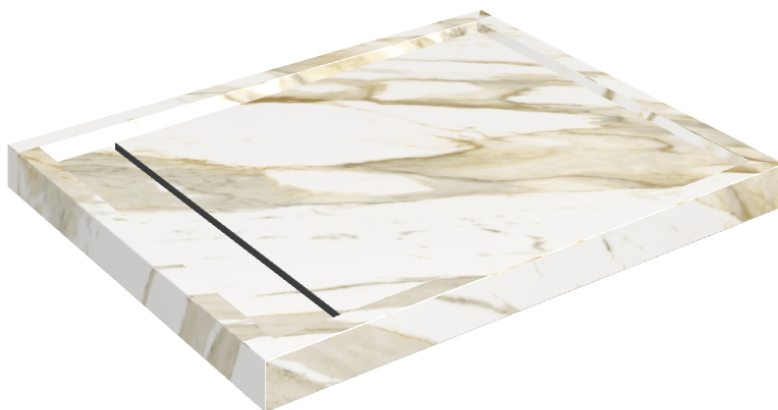

ИЗДЕЛИЕ С ВЫБРАННЫМИ ВАМИ ПАРАМЕТРАМИ.

Артикул:

620820000002

# Diamond

## Душевой Поддон 100

Облицовка изделия

Стелларис  
Калакатта Голд  
Натуральный

Цвета и другие эстетические характеристики плитки на иллюстрациях на сайте являются ориентировочными. Перед покупкой всегда смотрите образцы вживую.