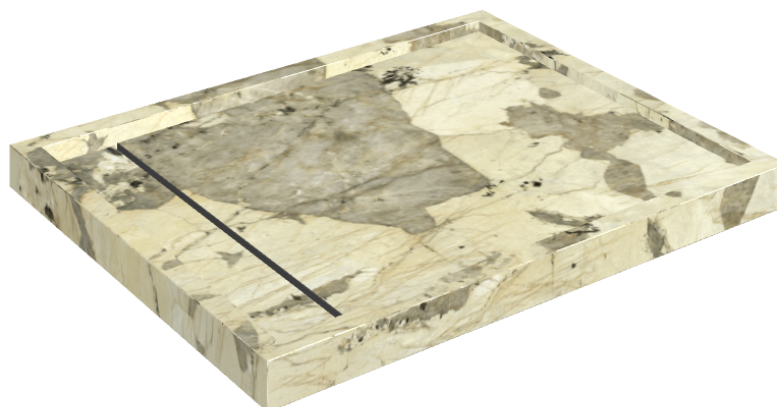

ИЗДЕЛИЕ С ВЫБРАННЫМИ ВАМИ ПАРАМЕТРАМИ.

Артикул: 620820000002

Diamond

Душевой Поддон 100

Облицовка изделия

Этернум Волкано
Натуральный

Цвета и другие эстетические характеристики плитки на иллюстрациях на сайте являются ориентировочными. Перед покупкой всегда смотрите образцы вживую.

Найдите ближайшую
авторизованную точку
продаж тут:

<https://spb.italonceramica.ru/ru/home/dealer/>