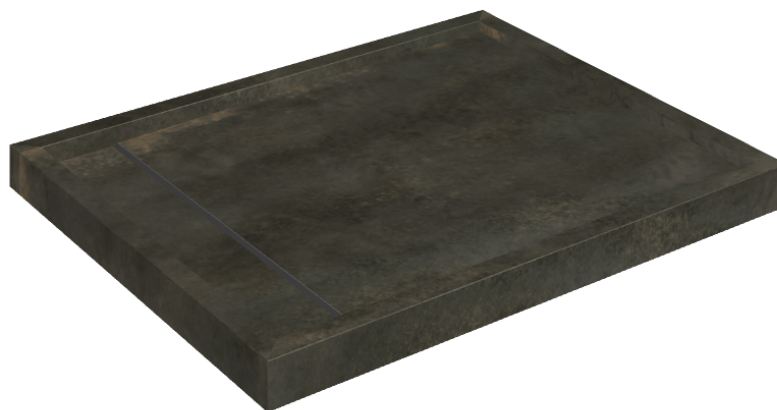

ИЗДЕЛИЕ С ВЫБРАННЫМИ ВАМИ ПАРАМЕТРАМИ.

Артикул: 620820000002

Diamond

Душевой Поддон 100

Облицовка изделия

Континуум Брасс
Дарк Шлифованный

Цвета и другие эстетические характеристики плитки на иллюстрациях на сайте являются ориентировочными. Перед покупкой всегда смотрите образцы вживую.