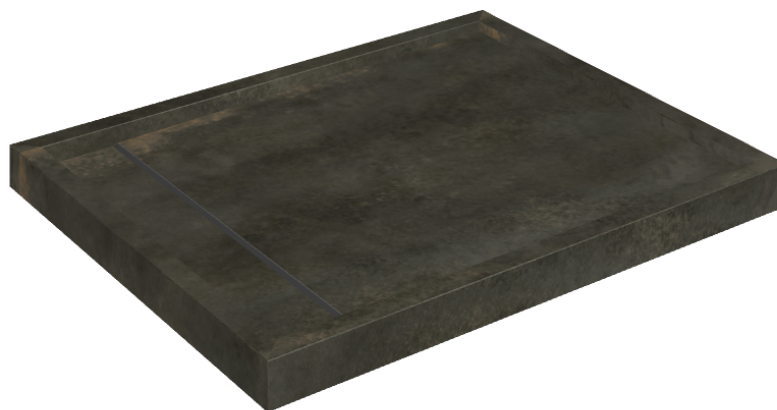

ИЗДЕЛИЕ С ВЫБРАННЫМИ ВАМИ ПАРАМЕТРАМИ.

Артикул: 620820000002

# Diamond

## Душевой Поддон 100

Облицовка изделия

Континуум Брасс  
Дарк Шлифованный

Цвета и другие эстетические характеристики плитки на иллюстрациях на сайте являются ориентировочными. Перед покупкой всегда смотрите образцы вживую.