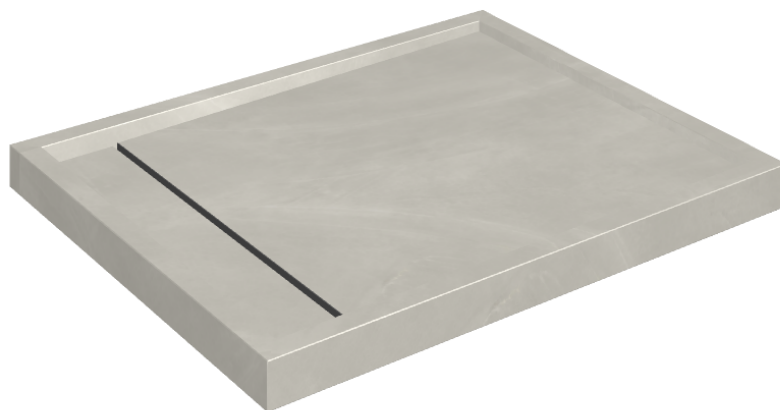

ИЗДЕЛИЕ С ВЫБРАННЫМИ ВАМИ ПАРАМЕТРАМИ.

Артикул: 620820000002

Diamond

Душевой Поддон 100

Облицовка изделия
Континуум Сильвер
Натуральный

Цвета и другие эстетические характеристики плитки на иллюстрациях на сайте являются ориентировочными. Перед покупкой всегда смотрите образцы вживую.