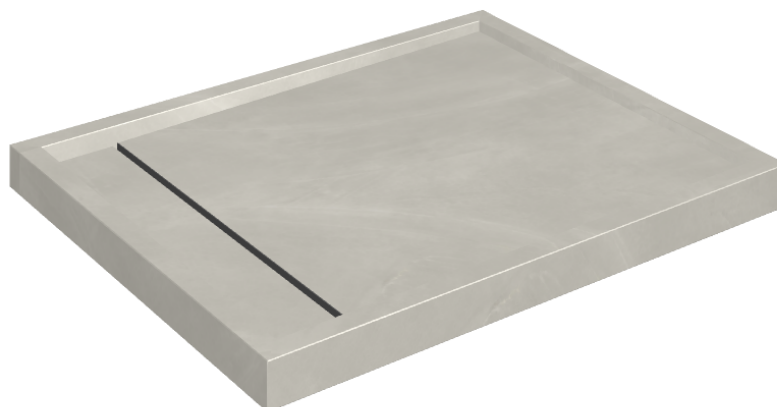

ИЗДЕЛИЕ С ВЫБРАННЫМИ ВАМИ ПАРАМЕТРАМИ.

Артикул: 620820000002

Diamond

Душевой Поддон 100

Облицовка изделия
Континуум Сильвер
Натуральный

Цвета и другие эстетические характеристики плитки на иллюстрациях на сайте являются ориентировочными. Перед покупкой всегда смотрите образцы вживую.