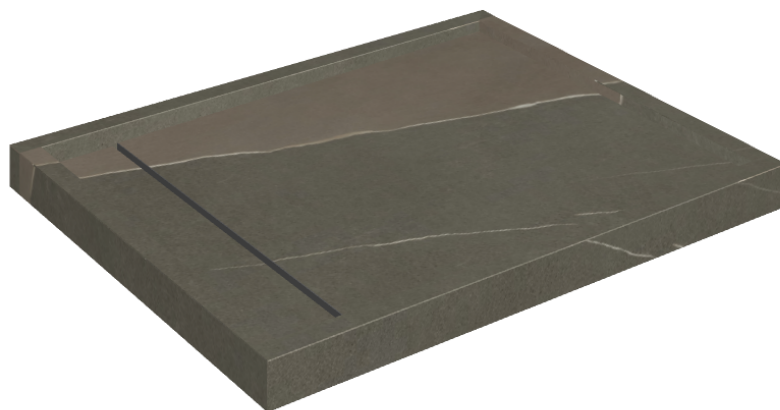

ИЗДЕЛИЕ С ВЫБРАННЫМИ ВАМИ ПАРАМЕТРАМИ.

Артикул:

620820000002

Diamond

Душевой Поддон 100

Облицовка изделия

Метрополис
Аркадия Браун
Натуральный

Цвета и другие эстетические характеристики плитки на иллюстрациях на сайте являются ориентировочными. Перед покупкой всегда смотрите образцы вживую.