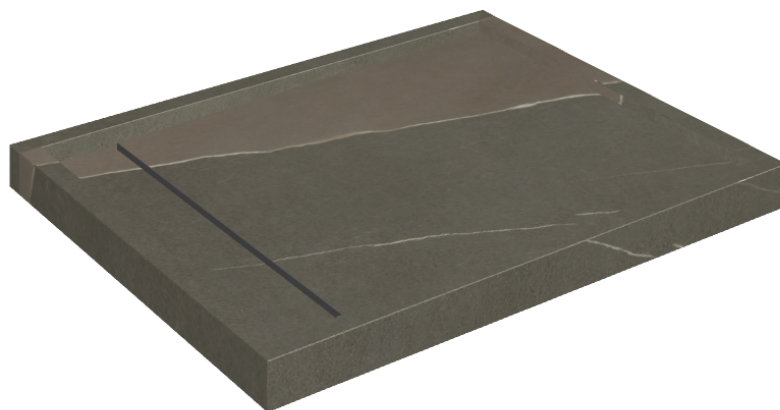

ИЗДЕЛИЕ С ВЫБРАННЫМИ ВАМИ ПАРАМЕТРАМИ.

Артикул:

620820000002

# Diamond

## Душевой Поддон 100

Облицовка изделия

Метрополис  
Аркадия Браун  
Натуральный

Цвета и другие эстетические характеристики плитки на иллюстрациях на сайте являются ориентировочными. Перед покупкой всегда смотрите образцы вживую.