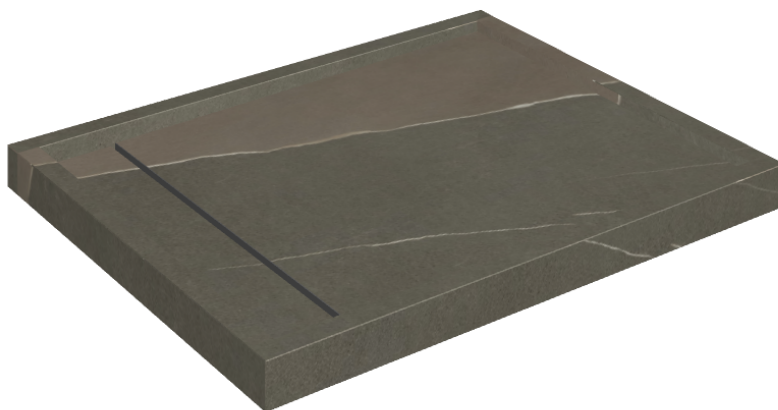

ИЗДЕЛИЕ С ВЫБРАННЫМИ ВАМИ ПАРАМЕТРАМИ.

Артикул: 620820000002

Diamond

Душевой Поддон 100

Облицовка изделия

Метрополис
Аркадия Браун
Натуральный

Цвета и другие эстетические характеристики плитки на иллюстрациях на сайте являются ориентировочными. Перед покупкой всегда смотрите образцы вживую.