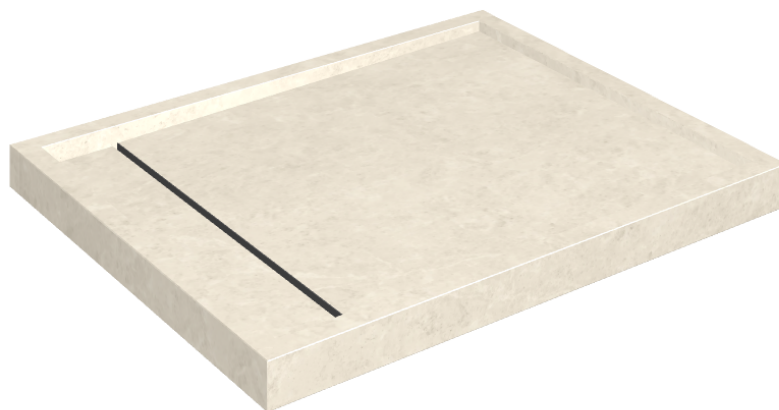

ИЗДЕЛИЕ С ВЫБРАННЫМИ ВАМИ ПАРАМЕТРАМИ.

Артикул:

620820000002

Diamond

Душевой Поддон 100

Облицовка изделия

Метрополис Роял
Айвори Натуральный

Цвета и другие эстетические характеристики плитки на иллюстрациях на сайте являются ориентировочными. Перед покупкой всегда смотрите образцы вживую.