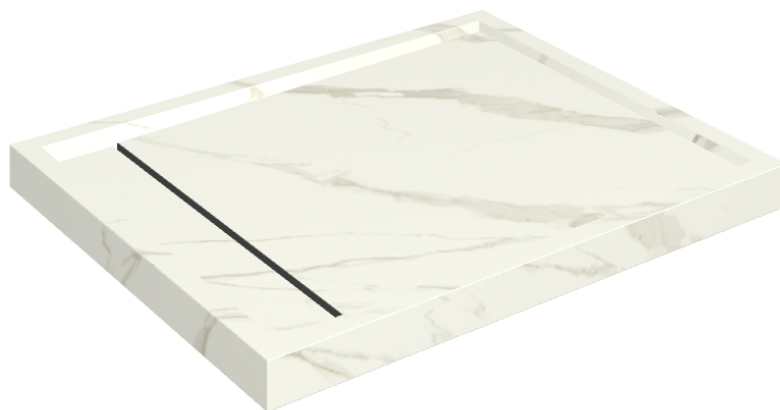

ИЗДЕЛИЕ С ВЫБРАННЫМИ ВАМИ ПАРАМЕТРАМИ.

Артикул: 620820000002

Diamond

Душевой Поддон 100

Облицовка изделия

Метрополис
Калакатта Голд
Натуральный

Цвета и другие эстетические характеристики плитки на иллюстрациях на сайте являются ориентировочными. Перед покупкой всегда смотрите образцы вживую.

Найдите ближайшую
авторизованную точку
продаж тут:

<https://spb.italonceramica.ru/ru/home/dealer/>