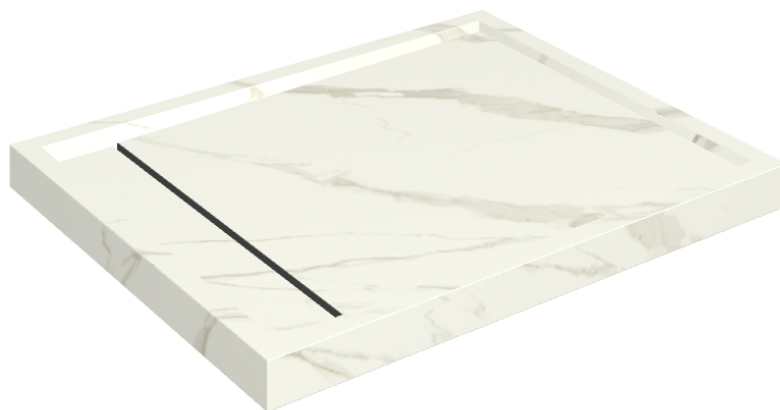

ИЗДЕЛИЕ С ВЫБРАННЫМИ ВАМИ ПАРАМЕТРАМИ.

Артикул: 620820000002

# Diamond

## Душевой Поддон 100

Облицовка изделия

Метрополис  
Калакатта Голд  
Натуральный

Цвета и другие эстетические характеристики плитки на иллюстрациях на сайте являются ориентировочными. Перед покупкой всегда смотрите образцы вживую.