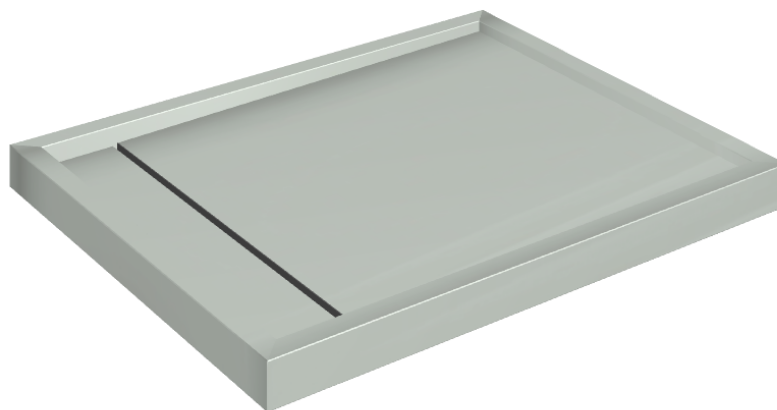

ИЗДЕЛИЕ С ВЫБРАННЫМИ ВАМИ ПАРАМЕТРАМИ.

Артикул: 620820000002

Diamond

Душевой Поддон 100

Облицовка изделия

Метрополис Гласс
Скай Люкс

Цвета и другие эстетические характеристики плитки на иллюстрациях на сайте являются ориентировочными. Перед покупкой всегда смотрите образцы вживую.