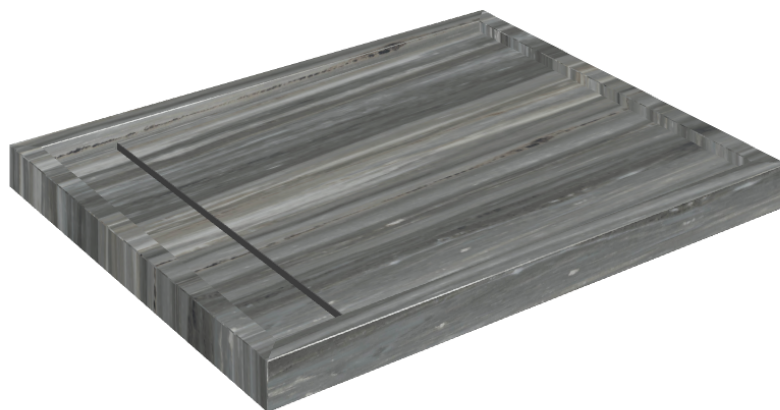

ИЗДЕЛИЕ С ВЫБРАННЫМИ ВАМИ ПАРАМЕТРАМИ.

Артикул: 620820000002

# Diamond

## Душевой Поддон 100

Облицовка изделия

Шарм Эдванс  
Палиссандро Дарк  
Люкс

Цвета и другие эстетические характеристики плитки на иллюстрациях на сайте являются ориентировочными. Перед покупкой всегда смотрите образцы вживую.