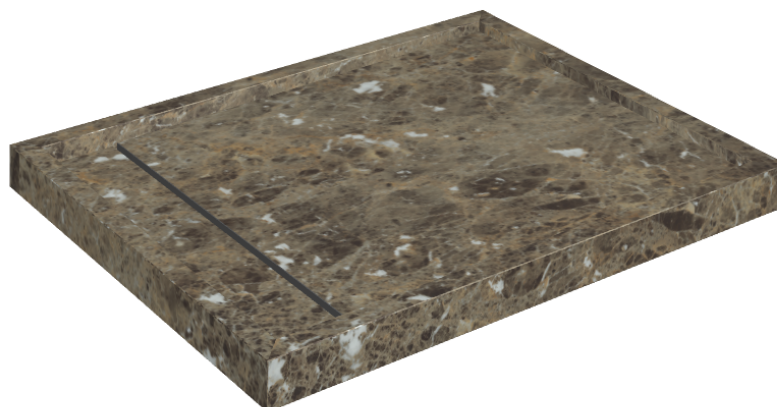

# Diamond

## Душевой Поддон 100

Облицовка изделия

Шарм Делюкс  
Император Дарк  
Натуральный

Цвета и другие эстетические характеристики плитки на иллюстрациях на сайте являются ориентировочными. Перед покупкой всегда смотрите образцы вживую.