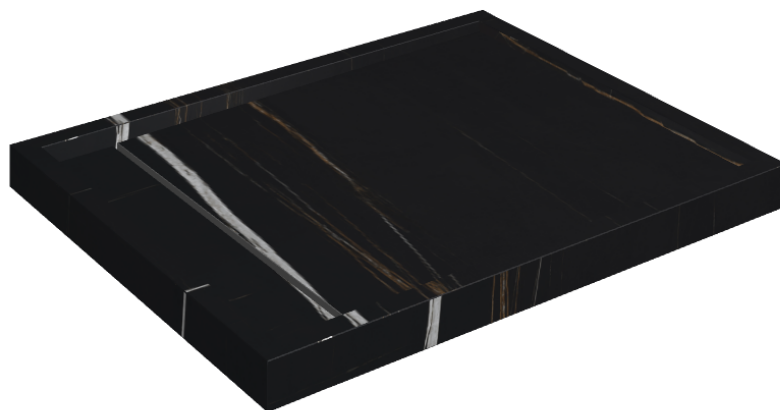

ИЗДЕЛИЕ С ВЫБРАННЫМИ ВАМИ ПАРАМЕТРАМИ.

Артикул: 620820000002

Diamond

Душевой Поддон 100

Облицовка изделия

Шарм Делюкс
Сахара Нуар
Натуральный

Цвета и другие эстетические характеристики плитки на иллюстрациях на сайте являются ориентировочными. Перед покупкой всегда смотрите образцы вживую.