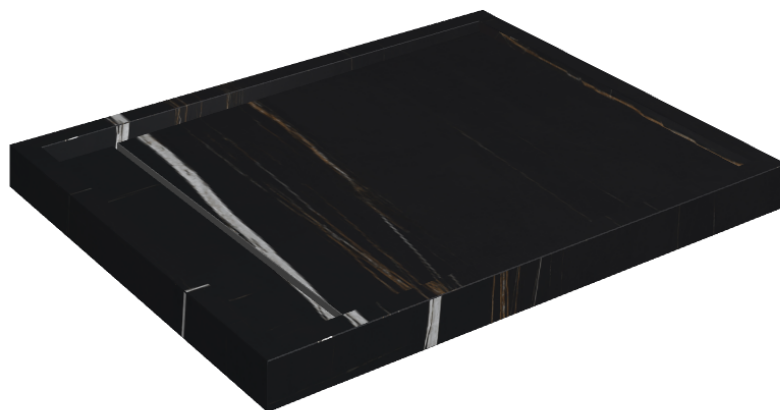

ИЗДЕЛИЕ С ВЫБРАННЫМИ ВАМИ ПАРАМЕТРАМИ.

Артикул: 620820000002

# Diamond

## Душевой Поддон 100

Облицовка изделия

Шарм Делюкс  
Сахара Нуар  
Натуральный

Цвета и другие эстетические характеристики плитки на иллюстрациях на сайте являются ориентировочными. Перед покупкой всегда смотрите образцы вживую.