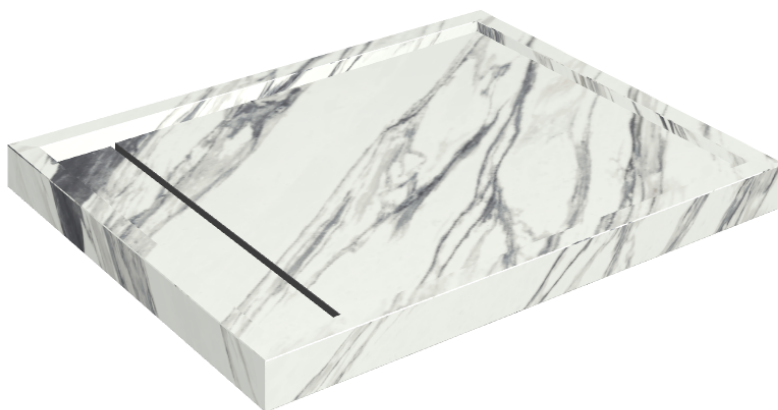

ИЗДЕЛИЕ С ВЫБРАННЫМИ ВАМИ ПАРАМЕТРАМИ.

Артикул:

620820000002

Diamond

Душевой Поддон 100

Облицовка изделия

Шарм Делюкс
Статуарио
Фантастико
Натуральный

Цвета и другие эстетические характеристики плитки на иллюстрациях на сайте являются ориентировочными. Перед покупкой всегда смотрите образцы вживую.