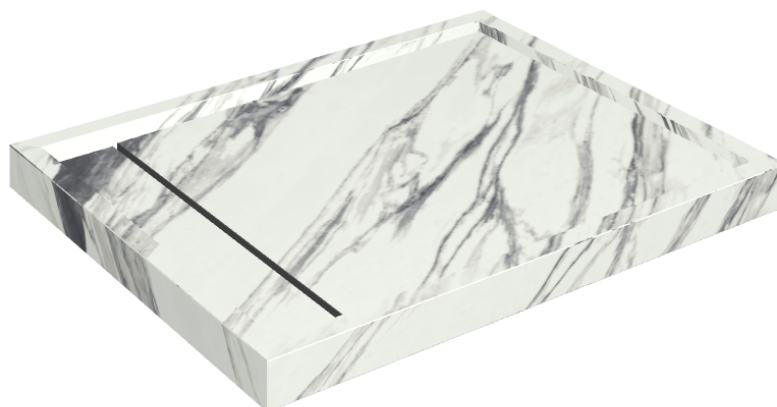

ИЗДЕЛИЕ С ВЫБРАННЫМИ ВАМИ ПАРАМЕТРАМИ.

Артикул:

620820000002

Diamond

Душевой Поддон 100

Облицовка изделия

Шарм Делюкс
Статуарио
Фантастико
Натуральный

Цвета и другие эстетические характеристики плитки на иллюстрациях на сайте являются ориентировочными. Перед покупкой всегда смотрите образцы вживую.