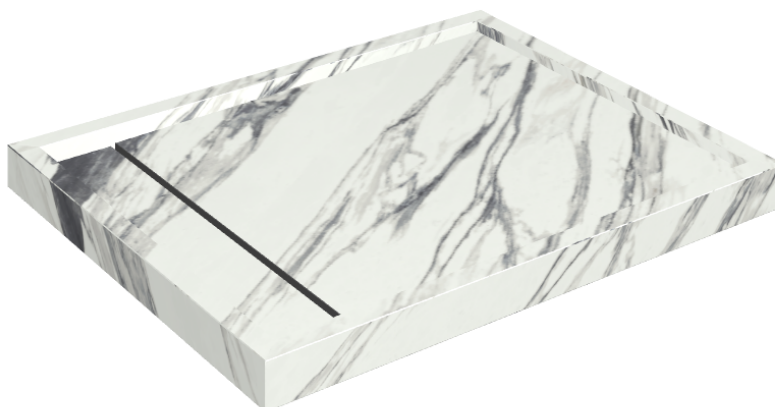

ИЗДЕЛИЕ С ВЫБРАННЫМИ ВАМИ ПАРАМЕТРАМИ.

Артикул: 620820000002

Diamond

Душевой Поддон 100

Облицовка изделия

Шарм Делюкс
Статуарио
Фантастико
Натуральный

Цвета и другие эстетические характеристики плитки на иллюстрациях на сайте являются ориентировочными. Перед покупкой всегда смотрите образцы вживую.