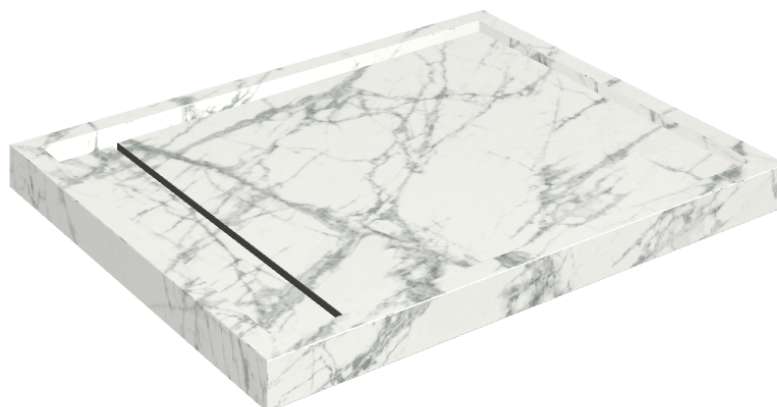

# Diamond

## Душевой Поддон 100

Облицовка изделия

Шарм Делюкс  
Инвизибл Уайт  
Натуральный

Цвета и другие эстетические характеристики плитки на иллюстрациях на сайте являются ориентировочными. Перед покупкой всегда смотрите образцы вживую.