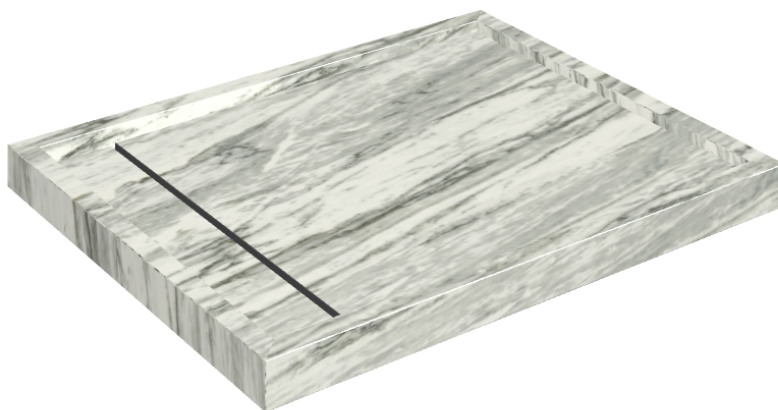

ИЗДЕЛИЕ С ВЫБРАННЫМИ ВАМИ ПАРАМЕТРАМИ.

Артикул: 620820000002

Diamond

Душевой Поддон 100

Облицовка изделия

Скайфолл Бьянко
Парадизо
Натуральный

Цвета и другие эстетические характеристики плитки на иллюстрациях на сайте являются ориентировочными. Перед покупкой всегда смотрите образцы вживую.