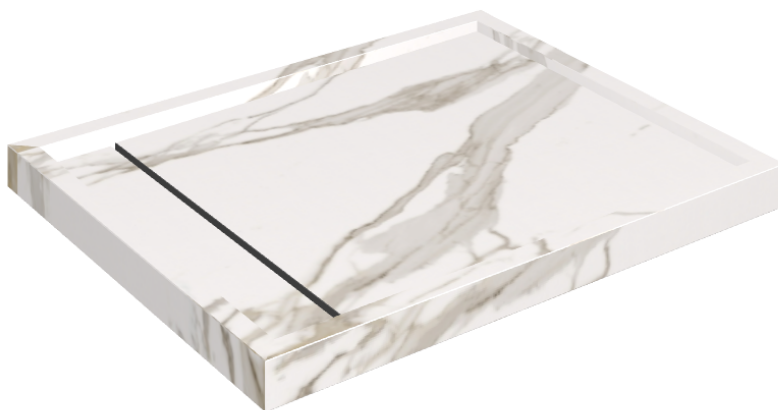

ИЗДЕЛИЕ С ВЫБРАННЫМИ ВАМИ ПАРАМЕТРАМИ.

Артикул: 620820000002

Diamond

Душевой Поддон 100

Облицовка изделия
Шарм Эво Калакатта
Натуральный

Цвета и другие эстетические характеристики плитки на иллюстрациях на сайте являются ориентировочными. Перед покупкой всегда смотрите образцы вживую.