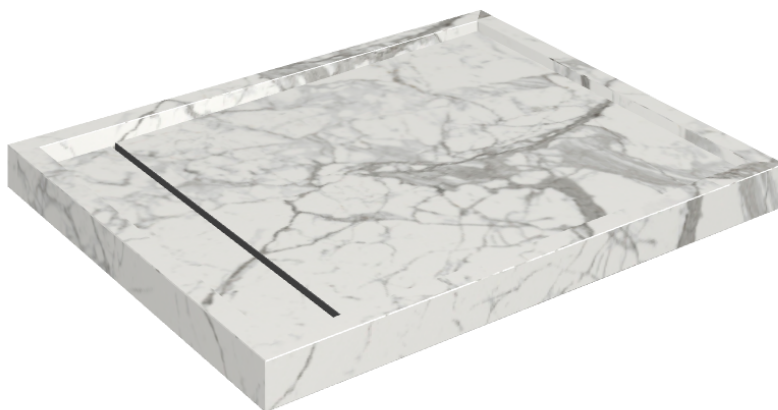

# Diamond

## Душевой Поддон 100

Облицовка изделия  
Шарм Эво Статуарио  
Натуральный

Цвета и другие эстетические характеристики плитки на иллюстрациях на сайте являются ориентировочными. Перед покупкой всегда смотрите образцы вживую.