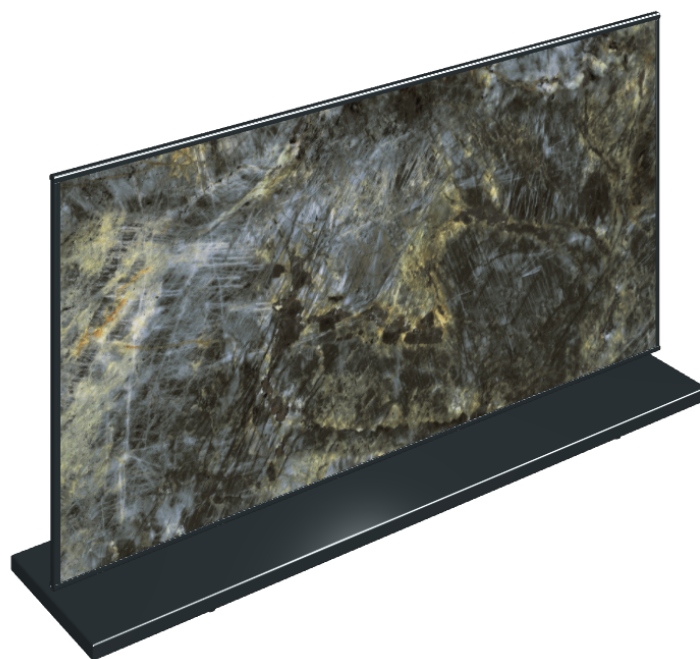

## Electric Radiator 120

Rivestimento del  
prodottoStellaris Madagascar  
Dark Naturale

I colori e le altre caratteristiche estetiche delle piastrelle presenti nelle illustrazioni presenti sul sito sono puramente indicativi. Guarda sempre i campioni di persona prima dell'acquisto.