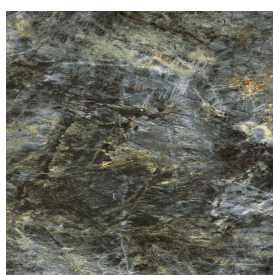

## Electric Radiator 120

Rivestimento del  
prodottoStellaris Madagascar  
Dark Naturale

I colori e le altre caratteristiche estetiche delle piastrelle presenti nelle illustrazioni presenti sul sito sono puramente indicativi. Guarda sempre i campioni di persona prima dell'acquisto.