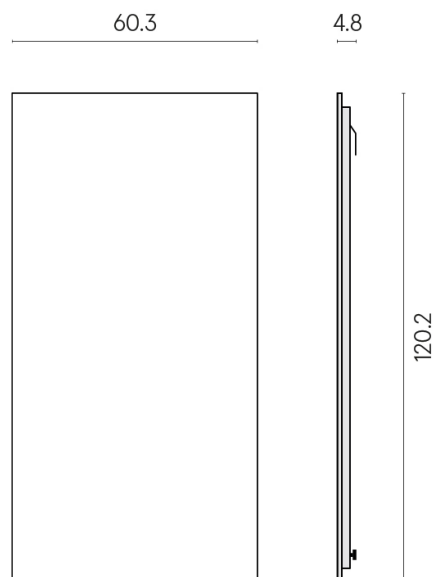

SCHEMA DI CONFIGURAZIONE

Cod. art.: 620880000001

Frame

Electric Radiator 120

Rivestimento del
prodottoStellaris Calacatta
Gold Naturale

I colori e le altre caratteristiche estetiche delle piastrelle presenti nelle illustrazioni presenti sul sito sono puramente indicativi. Guarda sempre i campioni di persona prima dell'acquisto.